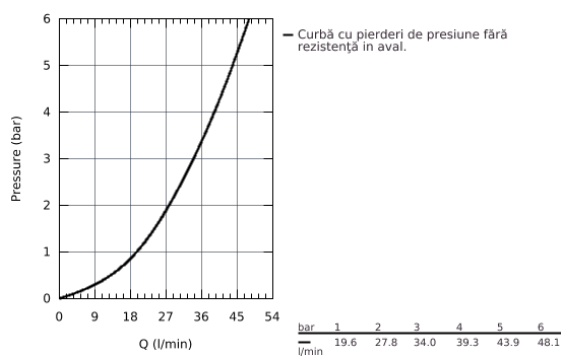

24 092 001 ESSENCE NEW SINGLE-LEVER MIXER WITH 3-WAY DIVERTER

DESCRIEREA PRODUSULUI

- set pentru instalarea finală a codului
- GROHE Rapido SmartBox (35 600) - comercializat separat
- cartuş ceramic de 46 mm cu

GROHE SilkMove

- suprafață cromată **GROHE StarLight**
- rozetă cu element de etanșare a arborelui și fixare mascată **GROHE FastFixation**
- mască metalică, ajustabilă 6° retroactiv
- mâner din metal
- **3-way diverter**
- performanțele debitului:
 - ieșire A = 27 l/min
 - ieșire B = 27 l/min
 - ieșire C = 27 l/min
- fără set de preinstalare