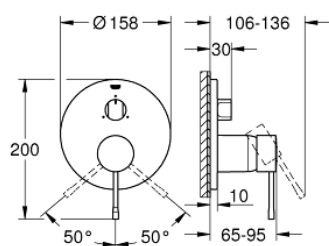

24 092 001 ESSENCE NEW SINGLE-LEVER MIXER WITH 3-WAY DIVERTER

DESCRIEREA PRODUSULUI

- set pentru instalarea finală a codului
- GROHE Rapido SmartBox (35 600) - comercializat separat
- cartuş ceramic de 46 mm cu

GROHE SilkMove

- suprafață cromată **GROHE StarLight**
- rozetă cu element de etanșare a arborelui și fixare mascată **GROHE FastFixation**
- mască metalică, ajustabilă 6° retroactiv
- mâner din metal
- **3-way diverter**
- performanțele debitului:
 - ieșire A = 27 l/min
 - ieșire B = 27 l/min
 - ieșire C = 27 l/min
- fără set de preinstalare

24 092 001 ESSENCE NEW SINGLE-LEVER MIXER WITH 3-WAY DIVERTER

PIESE DE SCHIMB

- 1: null (Order-nr. 46915000)
 - 2: Diverter knob, round (Order-nr. 48447000)
 - 3: Escutcheon (Order-nr. 49108000)
 - 4: Mounting plate (Order-nr. 49094000)
 - 5: null (Order-nr. 02693000)
 - 6: null (Order-nr. 46048000)
 - 7: Diverter (Order-nr. 48448000)
 - 8: Seal (Order-nr. 48360000)
 - 9: null (Order-nr. 46308000)*
 - 10: null (Order-nr. 14056000)*
 - 11: null (Order-nr. 14057000)*
- * Optional accessories